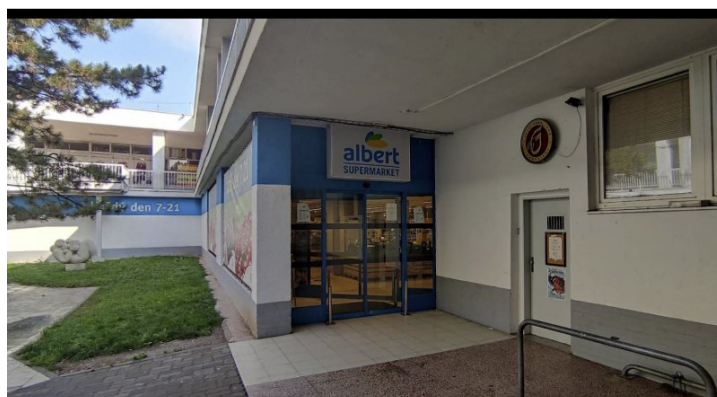

Pronájem obchodních prostor u supermarketu Albert na Staré Osadě...

Nabízíme k pronájmu několik obchodních jednotek o velikostech mezi 30 a 320m², které se nachází u supermarketu Albert na Staré Osadě v Brně.

Prostor je k dispozici ihned nebo dle dohody. Cena nájmu a další podmínky budou sděleny na vyžádání. Pro více informací nebo sjednání prohlídky nás neváhejte kontaktovat.

Lokalita **Brno, Židenice**
Užitná plocha [m²] **320**
Energetická náročnost budovy **C - Úsporná**

Cena v RK

Kontaktní osoba

Jiří Zajíček

+420 721 006 195

jzajicek@labartt.com